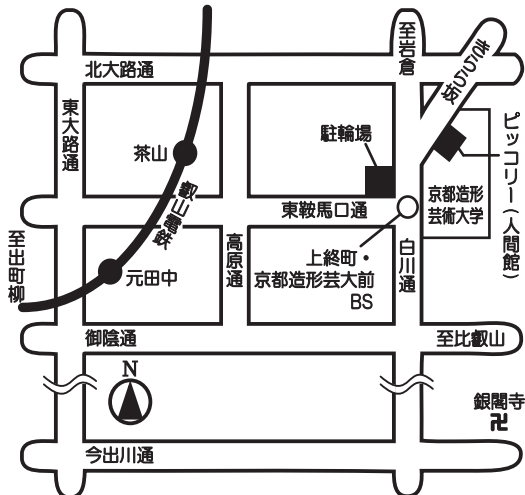

# ピッコリーニユース

発行 京都造形芸術大学 芸術文化情報センターピッコリー 〒606-8271 京都市左京区北白川瓜生山 2-116  
 TEL.075-791-8013 ピッコリーホームページ <http://www.piccoli.jp/>

にちようび 日曜日 10:30~5:00	げつようび 月曜日 休館日	かようび 火曜日 休館日	すいようび 水曜日 休館日	もくようび 木曜日 10:30~6:00	きんようび 金曜日 10:30~6:00	とようび 土曜日 10:30~6:00
----------------------------	---------------------	--------------------	---------------------	----------------------------	----------------------------	---------------------------

かいかんじかん  
開館時間 木・金・土 10:30~6:00  
 日 10:30~5:00  
 きゅうかんび  
休館日 月・火・水  
 ※9/15(日)は臨時休館

えほん せかい  
絵本とおはなしの世界

●おはなしクラブプー横丁

9月8日(日) 3:30~4:00

「京都おはなしを語る会」のメンバーによる、素話を中心としたおはなし会です。

●ブックトークの時間

9月21日(土) 3:30~4:00

「おねえちゃんなんだもの」

「京都科学読み物研究会」の島崎さんが、テーマに沿って絵本や科学の本を紹介します。

こんげつ てんじ  
◎今日のテーマ展示◎

●国内外の作家やジャンル別の本を紹介していきます。

9月は

「M. & H. A. レイさんの本」です。

●一年を通して、日本の四季や文化を紹介していきます。

9月は

「おじいちゃん・おばあちゃんと災害」  
です。

※窓際のコーナーで、毎月テーマを決めて展示しています。貸出もできます。

ふきんかくだいす  
■付近拡大図

●駐車場・バイク置き場はありません。公共交通機関をご利用ください。  
●ベビーカーでお越しいただけます。また多目的トイレ(ベビーシートあり)がございます。