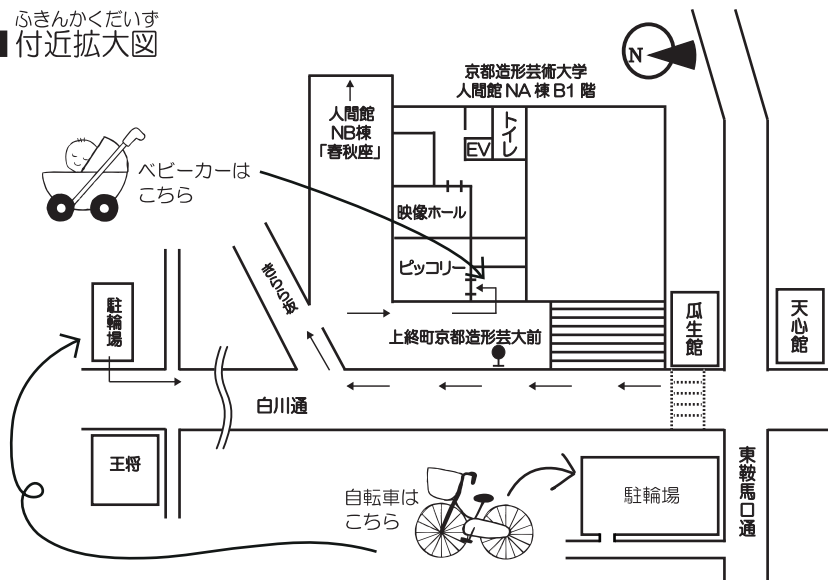

「おねえちゃんなんだもの」

「京都科学読み物研究会」の島崎さんが、テーマに沿って絵本や科学の本を紹介します。

こんげつ てんじ  
◎今日のテーマ展示◎

●国内外の作家やジャンル別の本を紹介していきます。

9月は

「M. & H. A. レイさんの本」です。

●一年を通して、日本の四季や文化を紹介していきます。

9月は

「おじいちゃん・おばあちゃんと災害」  
です。

※窓際のコーナーで、毎月テーマを決めて展示しています。貸出もできます。

ふきんかくだいす  
■付近拡大図

●駐車場・バイク置き場はありません。公共交通機関をご利用ください。  
●ベビーカーでお越しいただけます。また多目的トイレ(ベビーシートあり)がございます。