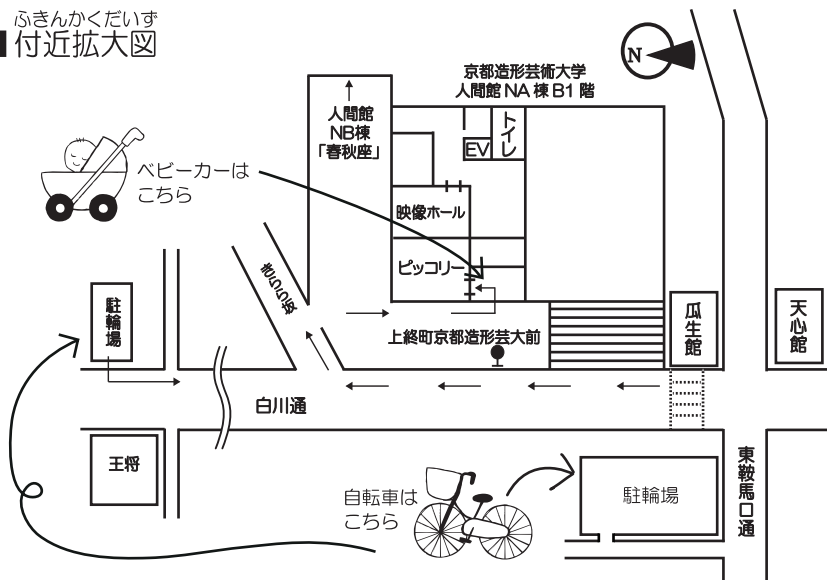

※窓際のコーナーで、毎月テーマを決めて展示しています。貸出もできます。

◎その他の催し◎

●絵本セミナー

「絵本で子育て

~保育者として、母として~

8月2日 10:00~12:00

京都造形芸術大学子ども芸術学科の学生さんによるペープサートと大学教員による絵本セミナーを行います。

聴講申し込みは7月中旬発行のチラシとHPにて行います。

ふきんかくだいす
■ 付近拡大図

●駐輪場・バイク置き場はありません。公共交通機関をご利用ください。
●ベビーカーでお越しいただけます。また多目的トイレ(ベビシートあり)がございます。