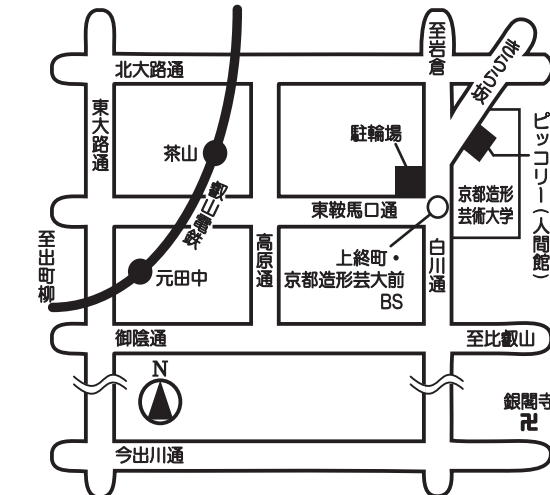

※窓際のコーナーで、毎月テーマを決めて展示しています。貸出もできます。

◎その他の催し◎

●絵本セミナー

「絵本で子育て

~保育者として、母として~

8月2日 10:00~12:00

京都造形芸術大学子ども芸術学科の学生さんによるペープサートと大学教員による絵本セミナーを行います。

聴講申し込みは7月中旬発行のチラシとHPにて行います。

ふきんかくだいす
■ 付近拡大図

●駐輪場・バイク置き場はありません。公共交通機関をご利用ください。
●ベビーカーでお越しいただけます。また多目的トイレ(ベビシートあり)がございます。