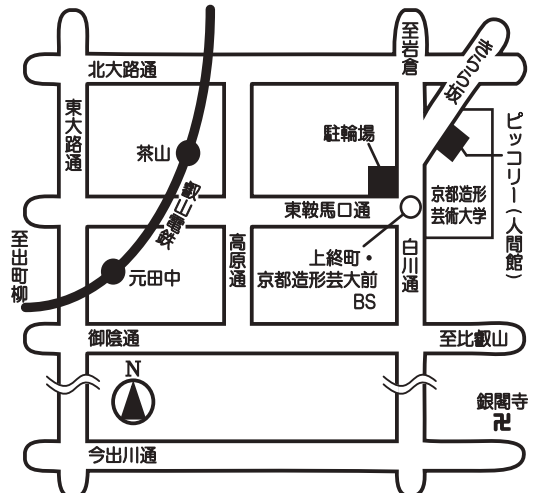

# ピッコリーニユース

発行 京都造形芸術大学 芸術文化情報センターピッコリー 〒606-8271 京都市左京区北白川瓜生山 2-116  
 TEL.075-791-8013 ピッコリーホームページ <http://www.piccoli.jp/>

にちようび 日曜日 10:30~5:00	げつようび 月曜日 休館日	かようび 火曜日 休館日	すいようび 水曜日 休館日	もくようび 木曜日 10:30~6:00	きんようび 金曜日 10:30~6:00	とようび 土曜日 10:30~6:00
----------------------------	---------------------	--------------------	---------------------	----------------------------	----------------------------	---------------------------

- 4月12・26日(金)  
10:30~12:00(入退場自由・申込不要)  
木製おもちゃで自由に遊びます。  
11時45分から赤ちゃん絵本やふれあいあそびを紹介します。

今月のテーマ展示

- 国内外の作家やジャンル別の本を紹介していきます。  
4月は『オニのサラリーマン』などの  
「大島妙子さんの本」です。
- 一年を通して、日本の四季や文化を紹介していきます。  
4月は  
「はる・1ねんせい」です。

※「今月のテーマ展示」は窓際のコーナーで、毎月テーマを決めて展示しています。貸出もできます。

ふきんかくだいす  
付近拡大図

- 駐輪場・バイク置き場はありません。公共交通機関をご利用ください。
- ベビーカーでお越しいただけます。また多目的トイレ(ベビーシートあり)がございます。