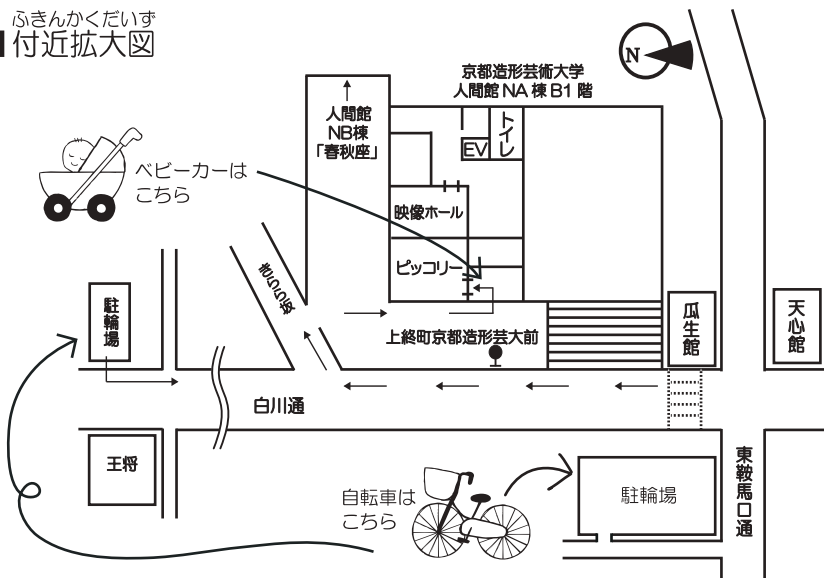

- 4月12・26日(金)  
10:30~12:00(入退場自由・申込不要)  
木製おもちゃで自由に遊びます。  
11時45分から赤ちゃん絵本やふれあいあそびを紹介します。

今月のテーマ展示

- 国内外の作家やジャンル別の本を紹介していきます。  
4月は『オニのサラリーマン』などの  
「大島妙子さんの本」です。
- 一年を通して、日本の四季や文化を紹介していきます。  
4月は  
「はる・1ねんせい」です。

※「今月のテーマ展示」は窓際のコーナーで、毎月テーマを決めて展示しています。貸出もできます。

ふきんかくだいす  
付近拡大図

- 駐輪場・バイク置き場はありません。公共交通機関をご利用ください。
- ベビーカーでお越しいただけます。また多目的トイレ(ベビーシートあり)がございます。