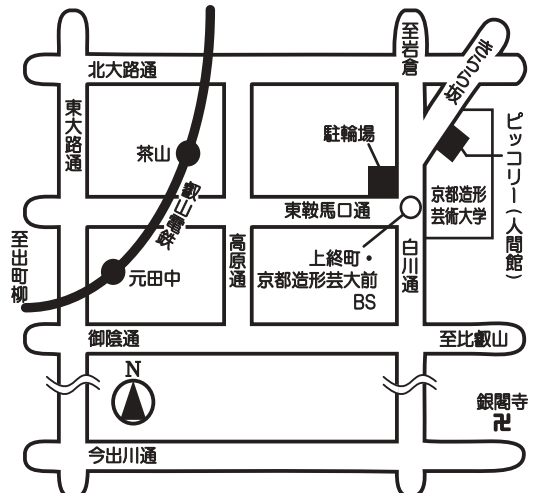

こんげつ てんじ
◎今月のテーマ展示◎

- 国内外の作家やジャンル別の本を紹介していきます。
1月は『だるまちゃんとてんぐちゃん』が代表作の
「加古里子さんの本」です。
- 一年を通して、日本の四季や文化を紹介していきます。
1月は**「お正月・雪」**です。

※「今月のテーマ展示」は窓際のコーナーで、毎月テーマを決めて展示しています。貸出もできます。

- 映画上映会は今月はお休みです。

ふきんかくだいす
■付近拡大図